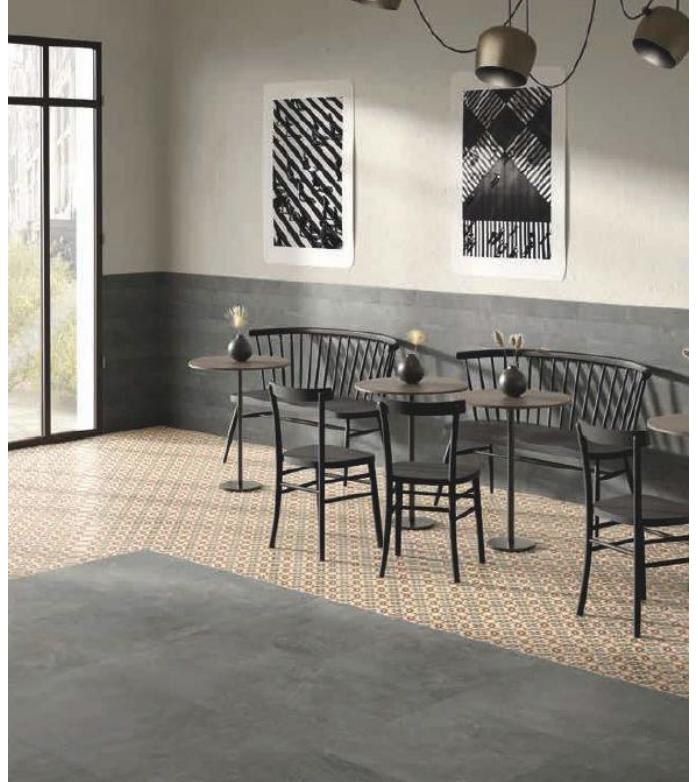

NORRONA

Format:

- 30x120 cm

Farben:

- Honey
- Natural
- Brown
- Wenge

SPATULA

Formate:

- 60x120 cm
- 60x60 cm
- 60x30 cm
- 80x80 cm
- 40x80 cm

Farben:

- White
- Bone
- Grey
- Antracite

Format:

- 60x120 cm

Farben:

- Mozart
- Verdi
- Vivaldi
- Beethoven
- Chopin
- Zimmer
- Morricone
- Einaudi

SINFONIE